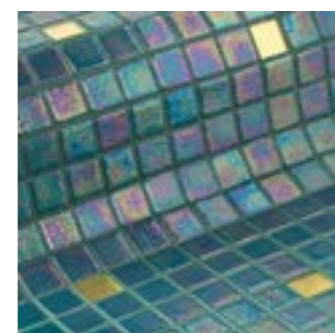

Una colección de mosaicos de oro puro de 24 kilates.

Diseño de vanguardia que hace posible que un elemento puro y noble como el oro tome forma y función, dando luz y valor a espacios singulares dignos de admiración.

Carrara Gold 25 Carrara 25 (98%)
Joint: 100 Gold 25 (%)

Bali Stone Gold 25 Bali Stone 25 (98%)
Joint: 130 Gold 25 (2%)

Dolerite Gold 25 Dolerite 25 (98%)
Joint: 130 Gold 25 (2%)

Perla Gold 25 Perla 25 (98%)
Joint: 100 Gold 25 (2%)