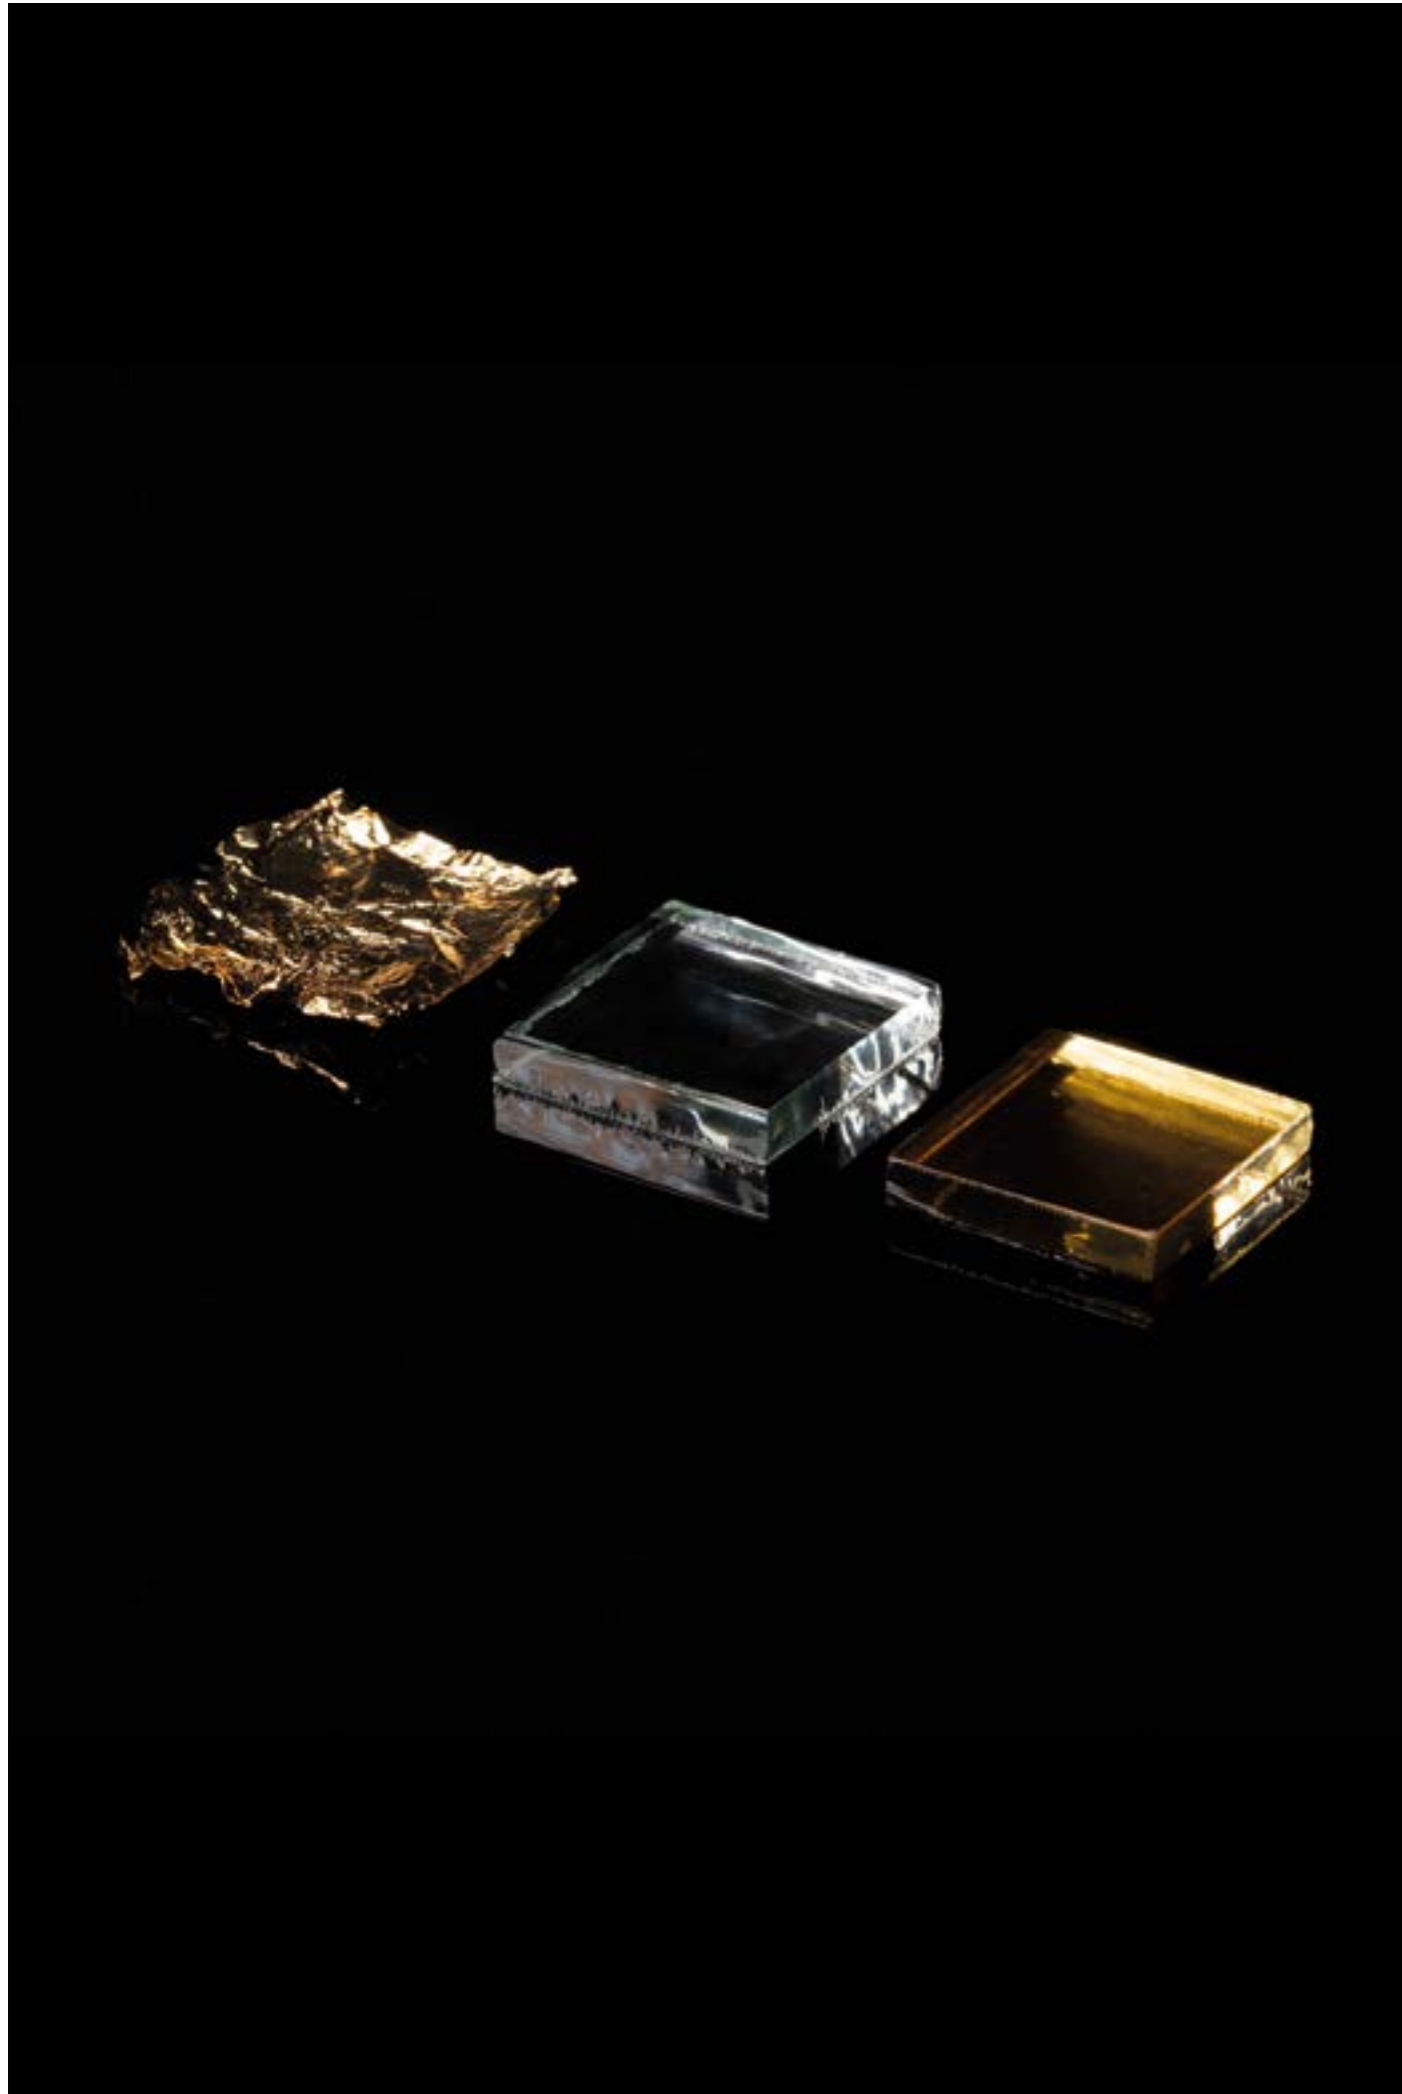

“The sun become metal,
light become matter,
intellect become mosaic.”

Gold is the value of the idea.
A tangible metal that we measure
by intangible value.

“El sol hecho metal,
la luz hecha materia,
el intelecto hecho mosaico.”

El oro es el valor de la idea.
Un metal tangible que medimos
con un valor intangible.

« Le soleil crée le métal,
la lumière crée matière,
l'intellect crée la mosaïque ».

L'or est la valeur de l'idée.
Un métal tangible que nous mesurons
avec une valeur intangible.