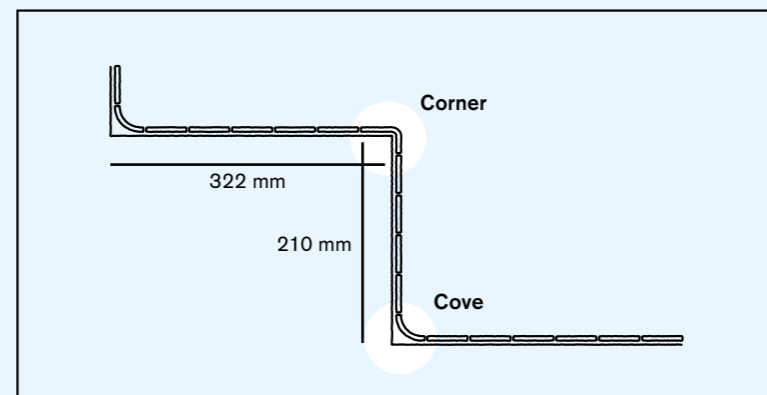

Special Pieces: Corner & Cove

Corner and Cove pieces give your pool a graceful premium finish. They are perfect for finishing off the edges of steps and providing a seamless transition from vertical to horizontal surfaces.

Special Corner and Cove pieces are available in all the Terrazzo Collection.

Las piezas Corner y Cove proporcionan una terminación premium para tu proyecto. Resultan perfectas para rematar las aristas de escalones, coronaciones de piscina y transiciones entre pavimentos y paredes verticales.

Las piezas especiales Corner y Cove están disponibles en toda la colección Terrazzo.

Les pièces Corner et Cove offrent une finition haut de gamme pour votre projet. Elles s'avèrent parfaites pour finir les bords de marches, les couronnements de piscine et les transitions entre les trottoirs et les murs verticaux.

Les pièces spéciales Corner et Cove sont disponibles dans l'ensemble de la collection Terrazzo.

Corner