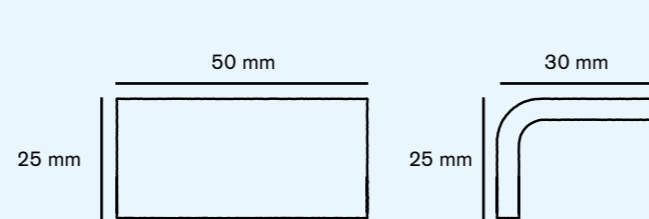

Special Pieces: Corner & Cove

Corner and Cove pieces give your pool a graceful premium finish. They are perfect for finishing off the edges of steps and providing a seamless transition from vertical to horizontal surfaces.

Special Corner and Cove pieces are available in all the Terrazzo Collection.

Las piezas Corner y Cove proporcionan una terminación premium para tu proyecto. Resultan perfectas para rematar las aristas de escalones, coronaciones de piscina y transiciones entre pavimentos y paredes verticales.

Las piezas especiales Corner y Cove están disponibles en toda la colección Terrazzo.

Les pièces Corner et Cove offrent une finition haut de gamme pour votre projet. Elles s'avèrent parfaites pour finir les bords de marches, les couronnements de piscine et les transitions entre les trottoirs et les murs verticaux.

Les pièces spéciales Corner et Cove sont disponibles dans l'ensemble de la collection Terrazzo.

Corner